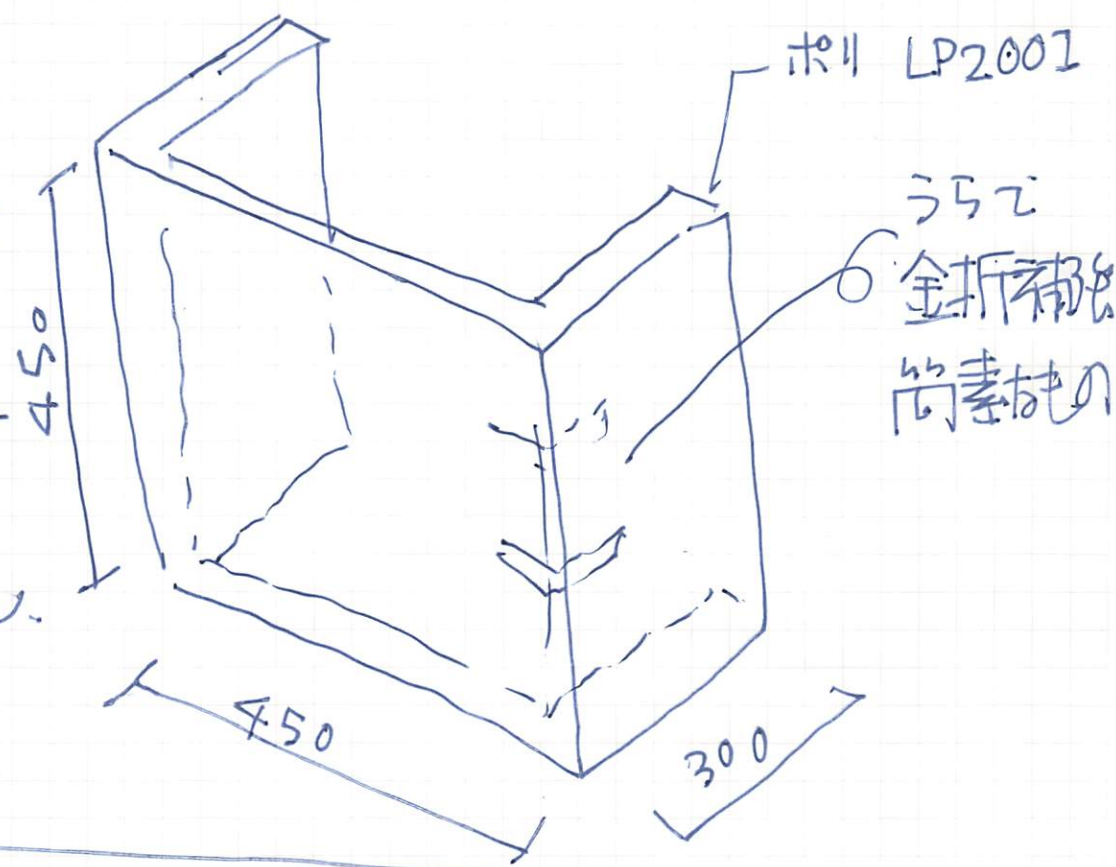

800

キャスター  
ストッパー付

2台

SKF  
掃除用具

1F.2F 合計2個

※SK配管カマ  
を力あた  
用具めかし

見積計上

汚物流レタ